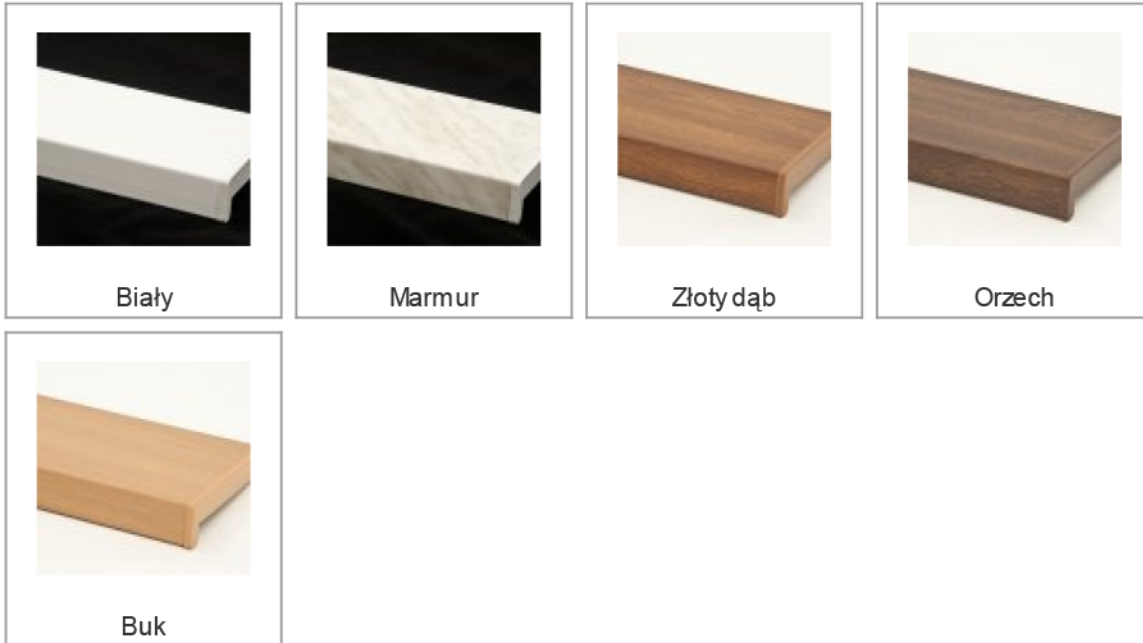

PARAPETY WEWNĘTRZNE KOMOROWE PVC

Parapety produkowane są z komorowych profili PVC, a ich powierzchnia zewnętrzna pokryta jest wysokiej jakości folią okleinową. Klientom proponujemy 2 podstawowe linie asortymentowe parapetów z PVC.

Linia ERA – parapety okleinowane folią PVC:

Kolorystyka:

Linia VEKA – parapety okleinowane bardzo trwałą folią melaminową:

Kolorystyka:

ZAKOŃCZENIA DO PARAPETÓW PVC

Oferujemy 2-stronne zakończenia (zaślepki, zatyczki) wykonane z tworzywa PVC, barwione w masie, w kolorach dopasowanych do kolorystyki parapetów.